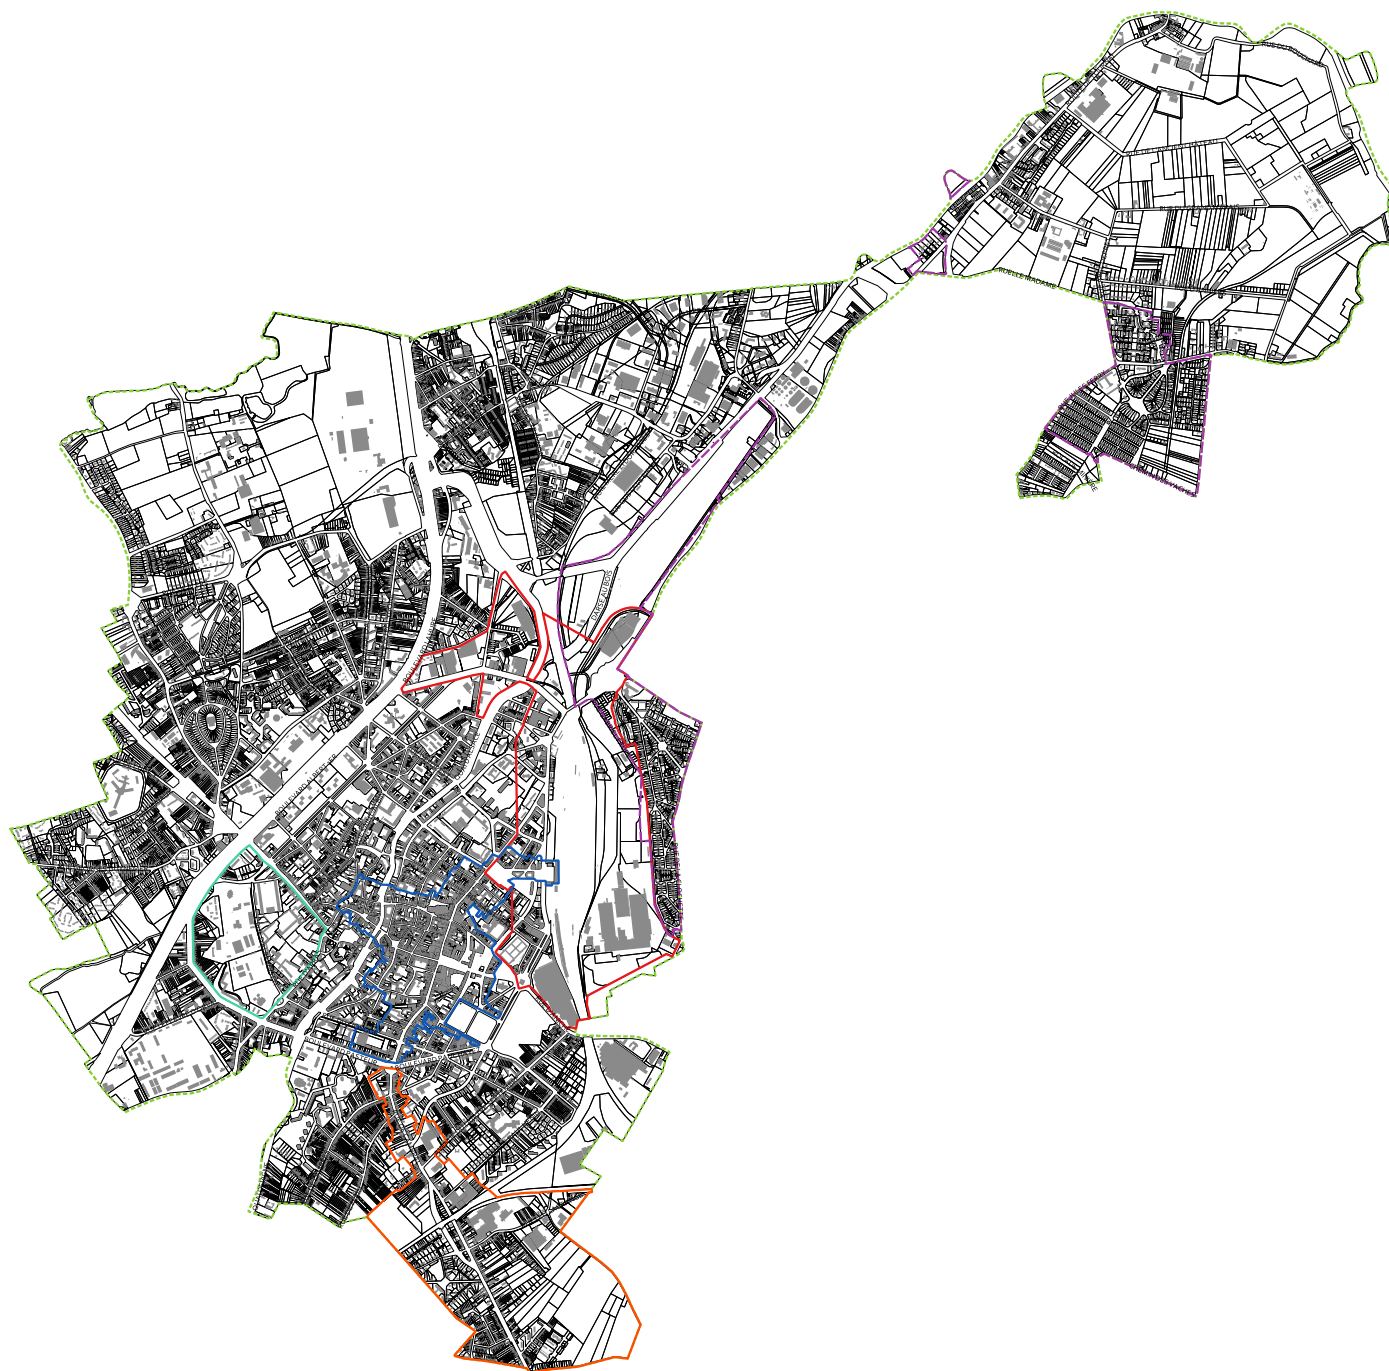

Synthèse des périmètres des Orientations d'Aménagement et de Programmation (OAP)

Périmètres des OAP :

-  Patrimoine paysager et biodiversité
-  Patrimoine minier inscrit sur la liste du patrimoine mondial de l'UNESCO
-  Coeur de ville
-  Entrée de ville sud
-  Quartier de Caux
-  Gare Scarpe Vauban

Contexte :

-  Bâti
-  Parcellaire

NORD

0

750

1 500 m